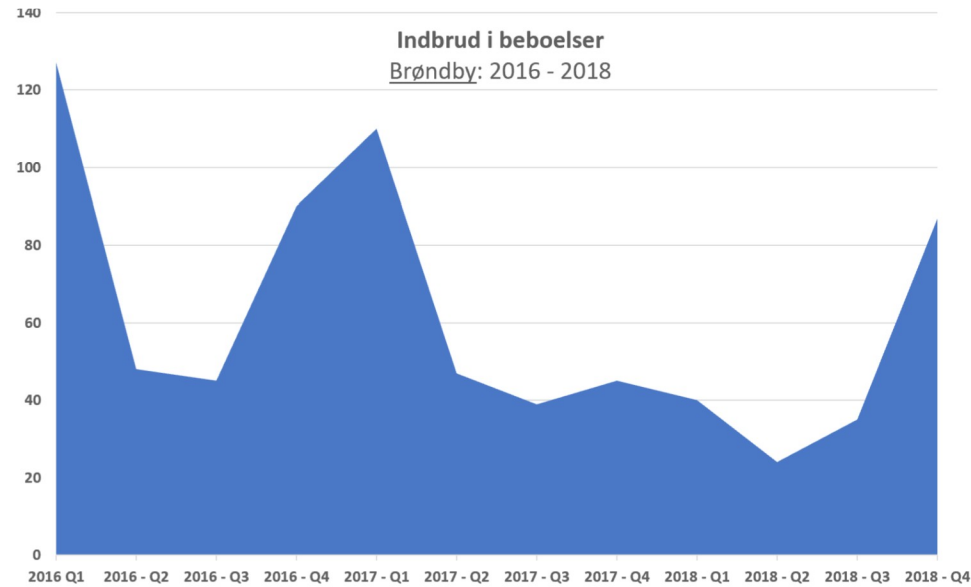

## Letbanen

## Indbrudsstatistik 55 færre indbrud i 2018

2016: **310**

2017: **241**

2018: **186**

Indbrud i beboelser  
Brøndby: 2016 - 2018

Indbrud i beboelser  
Hele landet: 2016-2018