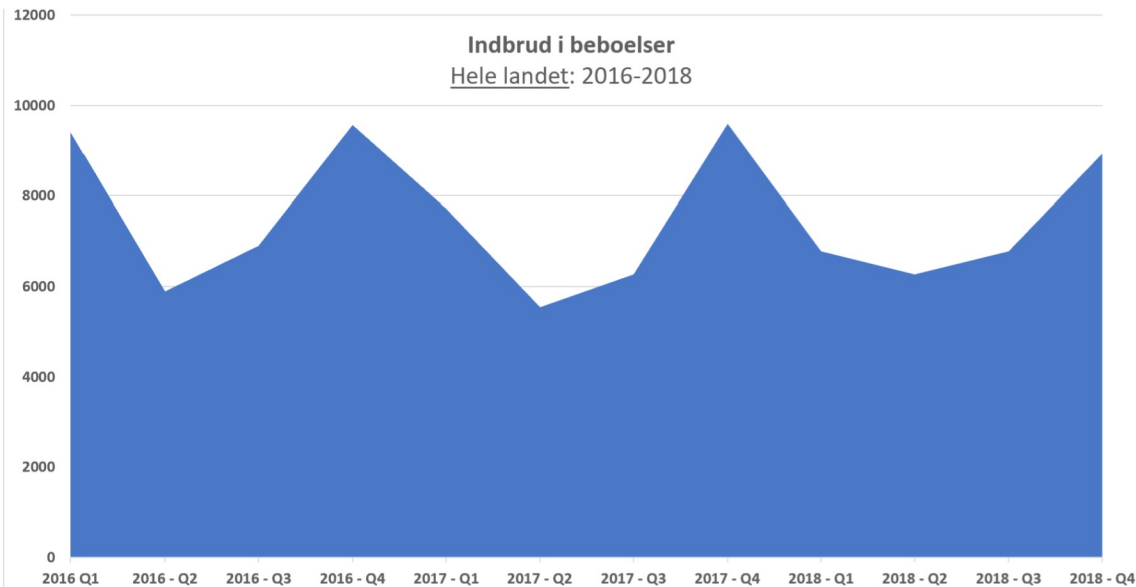

## Indbrudsstatistik 55 færre indbrud i 2018

2016: **310**

2017: **241**

2018: **186**

Indbrud i beboelser  
Brøndby: 2016 - 2018

Indbrud i beboelser  
Hele landet: 2016-2018